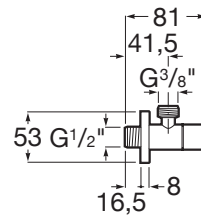

AQUA

SQUARE - Llave de corte 1/2" - 3/8" (válvula cerámica)

PVPR (IVA INCLUIDO)

26,74 €

DIBUJOS TÉCNICOS

CARACTERÍSTICAS

Lugar de instalación: Ducha, Fregadero, Inodoro, Lavadero

Rosca de la toma de agua: 1/2", 3/8"

Tipo de instalación: Mural